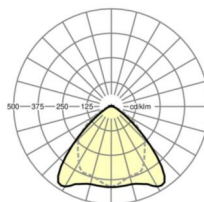

параметры

номер заказа	19510006250
код EAN	4020863435487
номер таможенного тарифа	94051190
Знак прохождения контроля	IP 20, класс защиты I, ENEC10 VDE, F, HACCP DIN10500/Food/IFS-пригодность для применения/BRC, Indoor, CE
Степень ударопрочности IK	IK03 (-20°C bis 50°C)
Температура окружающей среды	ta -20°C в 50°C
Особые свойства	Готовность к IoT «Ready for IoT»
Гарантийный срок	5 лет
Государственные программы поддержки	BEG - государственные субсидии для энергосберегающих зданий (действительна только для Германии)

электротехника

Балласт	Электронный драйвер DALI2 (1 штука)
Мощность системы	24W
сетевое напряжение	230V/50Hz
автоматический предохранитель (пусковой ток)	13 штук/B10, 24 штук/B16, 25 штук/C10, 40 штук/C16
класс энергосбережения/Источник света	C

Оптика

Оснастка	LED, цветопередача/оттенок света CRI ≥ 80 / 4000K
Допуск для координаты цветности (MacAdam)	3SDCM
Номинальный световой поток	4661lm
Срок службы LED	70000h L80/B10 (Tq 50°C), 100000h L80/B50 (Tq 45°C)
светоотдача светильников	195lm/W
Угол излучения	95° (C0) / 95° (C90)
UGR поп./вдоль	20.7 / 22.1

DEEP-LINK

<https://www.regiolum.de/ru/article/19510006250>

Ссылка	LED 5000lm 840
ηLB	100 %
Φ ↓/↑	98 % / 2 %
UGR поп./вдоль	20.7 / 22.1